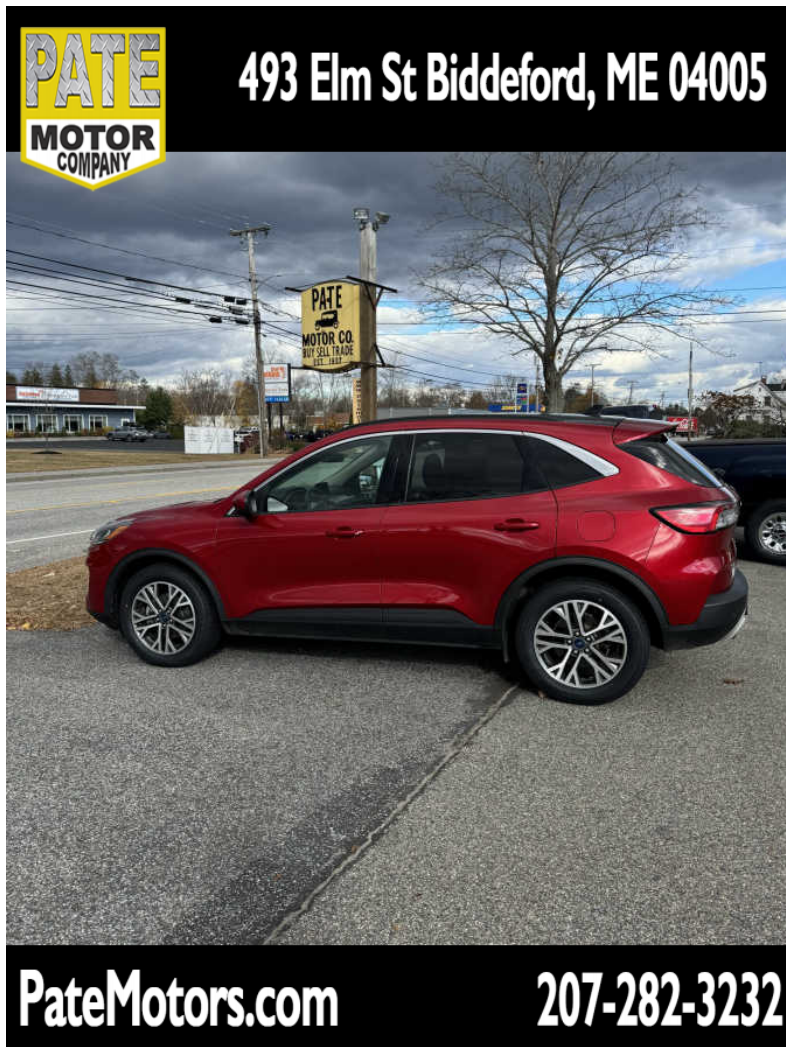

Call: **207-282-3232**

Text: **207-286-6161**

2020 FORD ESCAPE SEL 2.0L AWD

\$17,995

493 ELM ST BIDDEFORD
ME, 04005

[Scan QR Code or Click Here](#)

VIN: 1FMCU9H96LUA19427

STK#: PM9427

DRIVETRAIN: 4WD

TRIM: SEL 2.0L AWD

CONDITION: USED

MPG HIGHWAY: 31

COLOR: N/A

MILEAGE: 88000

ENGINE: 2.0L I4 DOHC 16V

MPG CITY: 23